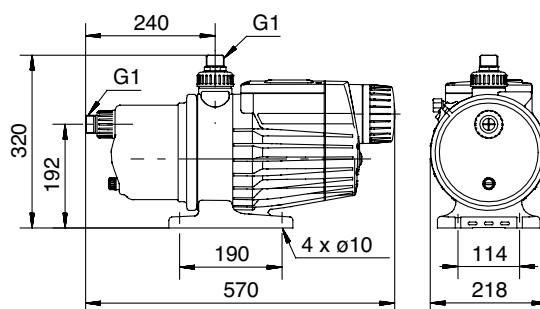

MATMENYS

Siurblio tipas	Įtampa	$I_{1/1}$ [A]	$I_{paleidimo}$ [A]	P_1 [W]	Neto masė [kg]
MQ 3-25	1-415 V	3.3	11.7	600	13.0
MQ 3-35	1-415 V	4.0	11.7	850	13.0
MQ 3-45	1-415 V	4.5	11.7	1000	13.0