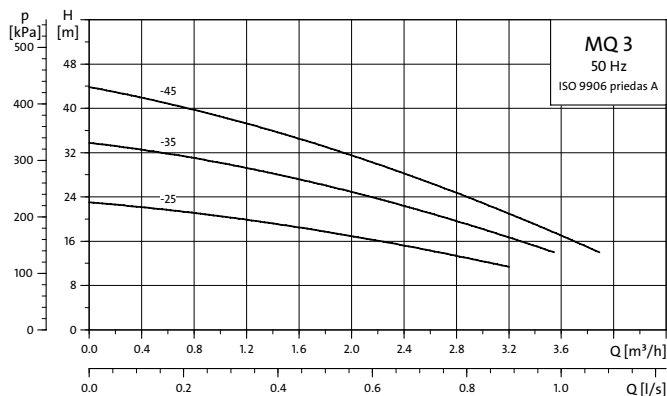

NAŠUMŲ DIAPAZONAS