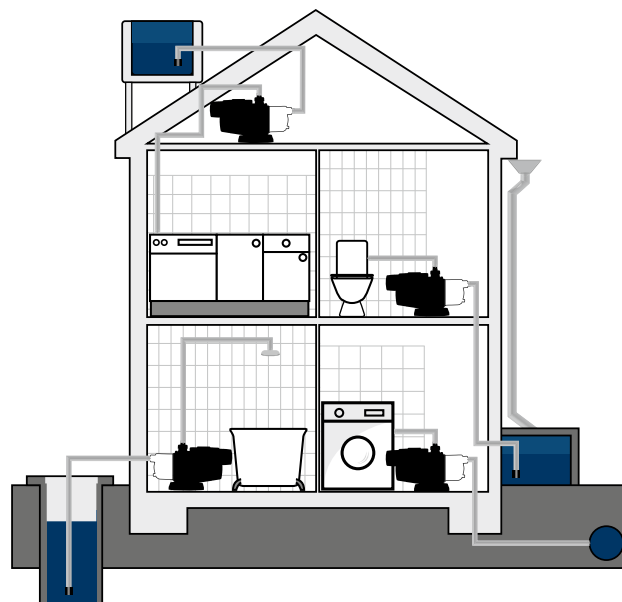

MQ SAVYBĖS

Apsauga nuo sausosios eigos

Integruotas valdiklis apsaugo siurbį nuo sausosios eigos ir variklio perkaitimo.

Savisiurbis siurblys

MQ gali siurbti vandenį iš žemesnio nei siurblys lygio.

Jei siurblys yra užpildytas vandeniu, jis gali pakelti vandenį iš 8 m gylio.

Tylus darbas

Dėl geros hidraulinės konstrukcijos ir vidinio aušinimo siurblys dirba labai tyliai, todėl jį galima įrengti tiek patalpose, tiek lauke.

Slėgio kėlimas iš tarpinio bako

Miesto vandentiekio slėgio didinimas

Vandens tiekimas iš šulinio / bako

ASORTIMENTAS, 1 X 220-240 V

Regionas	Siurblio tipas	Kištuko tipas		Produkto numeris
		Schuko		
Europa 50 Hz rinkos	MQ 3-25	•		96515520
	MQ 3-35	•		96515412
	MQ 3-45	•		96515415

Visi siurbLIAI tiekiami su 2 m kabeliu

NAŠUMŲ DIAPAZONAS

MAKS. ĮSIURBIMO AUKŠTIS